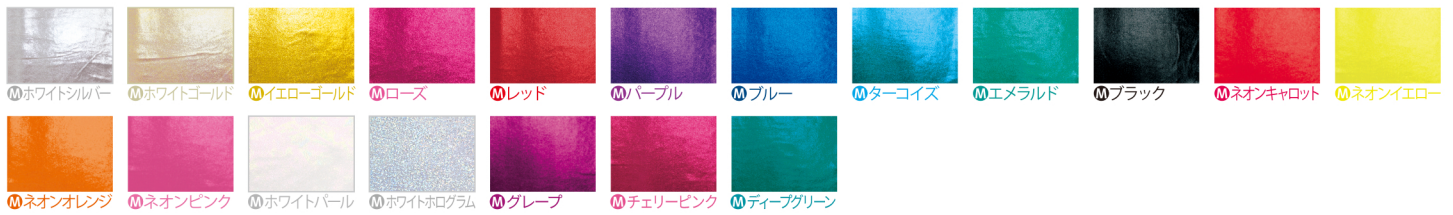

生地カラーバリエーション

T トリコット生地カラーバリエーション ※トリコット(2WAY)/ナイロン80%・ポリウレタン20%

V クラッシュペロア生地カラーバリエーション ※クラッシュペロア(2WAY)/ポリエステル53%・ナイロン33%・ポリウレタン14%

M メタリック生地カラーバリエーション ※ナイロン80%・ポリウレタン20%(表面ポリエステルフィルム100%)

P プリントトリコット生地 ※トリコット(2WAY)/ナイロン80%・ポリウレタン20%