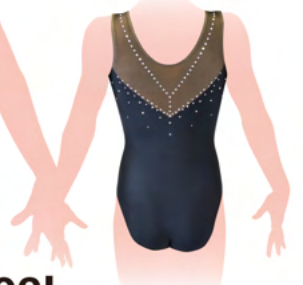

チュール/a.bブラック
トリコット/aローズ.bブラック
(ラインストーン/オーロラ)

JS/JM/JL/SS/S/M/L/LL

全サイズ

¥12,100 (税込)

Color 変更

3698a

3698b

商品番号

1698ab

チュール/a.bブラック
トリコット/aローズ.bブラック
(ラインストーン/オーロラ)

JS/JM/JL/SS/S/M/L/LL

全サイズ

¥9,900 (税込)

Color 変更

1698a

1698b