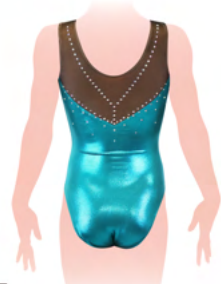

LEOTARDS

切替レオタード

AIRMOVE GIRLS GYMNASTICS

Color 変更 カラー変更オプション

ご希望により、このマークのついた商品は同じ種類の生地の中でカラーを変更することが可能です。(生地の種類は変更出来ません。)

※カラー変更をしたレオタードの返品・交換は不可とさせていただきます。

オプション追加料金

無 料

商品番号

3698ab

チュール/a.bブラック
トリコット/aローズ.bブラック
(ラインストーン/オーロラ)

JS/JM/JL/SS/S/M/L/LL

全サイズ

¥12,100 (税込)

Color 変更

商品番号

1698ab

チュール/a.bブラック
トリコット/aローズ.bブラック
(ラインストーン/オーロラ)

JS/JM/JL/SS/S/M/L/LL

全サイズ

¥9,900 (税込)

Color 変更

商品番号

3697ab

チュール/a.bブラック
メタリック/aディープグリーン.bパープル
(ラインストーン/オーロラ)

JS/JM/JL/SS/S/M/L/LL

全サイズ

¥14,300 (税込)

Color 変更

商品番号

1697ab

チュール/a.bブラック
メタリック/aディープグリーン.bパープル
(ラインストーン/オーロラ)

JS/JM/JL/SS/S/M/L/LL

全サイズ

¥12,100 (税込)

Color 変更

1697a