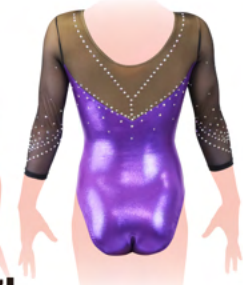

LEOTARDS

切替レオタード

AIRMOVE GIRLS GYMNASTICS

Color 変更 カラー変更オプション

ご希望により、このマークのついた商品は同じ種類の生地の中でカラーを変更することが可能です。(生地の種類は変更出来ません。)

※カラー変更をしたレオタードの返品・交換は不可とさせていただきます。

オプション追加料金

無 料

商品番号

3698ab

チュール/a.bブラック
トリコット/aローズ.bブラック
(ラインストーン/オーロラ)

JS/JM/JL/SS/S/M/L/LL

全サイズ

¥12,100 (税込)

Color 変更

商品番号

1698ab

チュール/a.bブラック
トリコット/aローズ.bブラック
(ラインストーン/オーロラ)

JS/JM/JL/SS/S/M/L/LL

全サイズ

¥9,900 (税込)

Color 変更

商品番号

3697ab

チュール/a.bブラック
メタリック/aディープグリーン.bパープル
(ラインストーン/オーロラ)

JS/JM/JL/SS/S/M/L/LL

全サイズ

¥14,300 (税込)

Color 変更

3697b

商品番号

1697ab

チュール/a.bブラック
メタリック/aディープグリーン.bパープル
(ラインストーン/オーロラ)

JS/JM/JL/SS/S/M/L/LL

全サイズ

¥12,100 (税込)

Color 変更