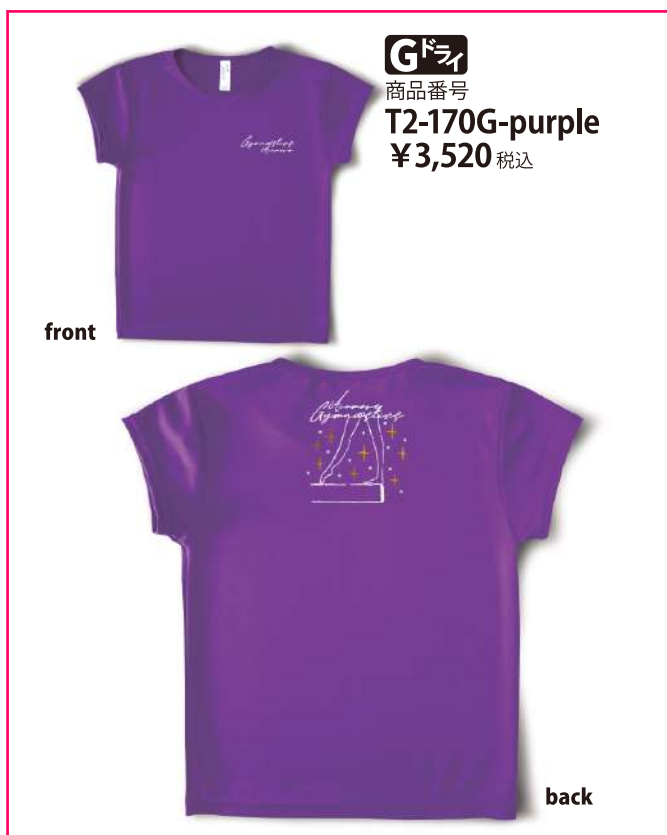

NEW GYMNASTICS T-shirt

最新体操女子Tシャツ

Tシャツ素材マーク

Gドライ ガールズラインTシャツ
(ドライ素材：ポリエステル100%)

ボディー全体をスッキリとさせ女性に着やすい形を追及しました。
(ドライ/素材ポリエステル100%)

Gドライ ガールズラインTシャツサイズチャート

サイズ	130	140	150	SS	S	M
身丈	46	49	52	56	60	64
身巾	35.5	37	38.5	41	43.5	45
袖丈	8.5	9	9.5	10	10.5	11

※画像はイメージです。実際の商品と多少異なる場合がございますので予めご了承ください。