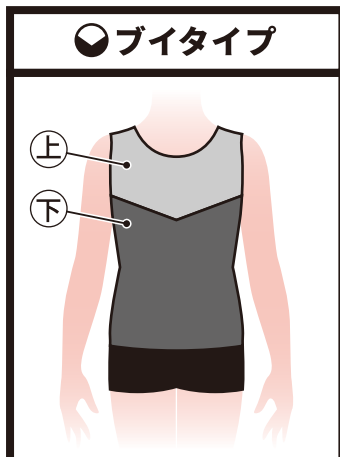

無地ライントップ 切替オプション

オプション追加料金

¥550 (税込)

5010と5012はイラストのような切替タイプに変更することが可能です。

お好みの切替タイプをお選び頂き、①②の順でそれぞれのカラーを生地カラーバリエーションからご指定下さい。※異なる生地での組み合わせはお作り出来ません。

※切替オプションをご利用頂いたライントップはワイバック・ラインストーンオプションがご利用不可となります。

□ … 無地 ①
■ … 無地 ②