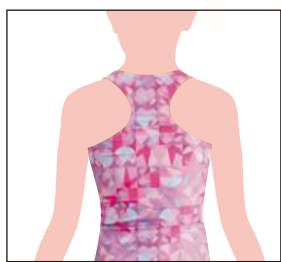

プリントトリコットライントップ

Yバックに変更可能
オプション追加料金 ¥0

プリントトリコットライントップ

商品番号 **5011**

JS/JM/JL/SS/S/M/L/LL
全サイズ
¥4,180 (税込)

生地 **P** プリントトリコット

ボディのプリント柄はAIRMOVEの**P**プリントトリコットレオタードから商品番号をご指定下さい。

プリント柄
品番指定 **P**

Yバックに変更可能
オプション追加料金 ¥0

プリントトリコットパイピングライントップ

商品番号 **5014**

JS/JM/JL/SS/S/M/L/LL
全サイズ
¥5,610 (税込)

生地 **P** プリントトリコット
T トリコット

ボディのプリント柄はAIRMOVEの**P**プリントトリコットレオタードから商品番号をご指定頂き、パイピングのカラーは**T**トリコット生地カラーバリエーションからご指定下さい。

プリント柄
品番指定 **P** Color
指定 **T**

プリントトリコットライントップ 切替オプション

※オプションを追加したライントップは、返品交換不可となっております。
サイズ等の確認を行なった上、ご注文下さい。

オプション追加料金

無 料

5011はイラストの様な切替タイプに変更することが可能です。

お好みの切替タイプをお選び頂き、ボディ無地部分は**T**トリコット生地カラーバリエーションの中からお好みのカラーをご指定下さい。

※切替オプションをご利用頂いたライントップはワイバックがご利用不可となります。

...無地

...プリント柄

ライントップ着丈 サイズチャート

SIZE	JS	JM	JL	SS	S	M	L	LL
着 丈	38cm	41cm	44cm	47cm	51cm	54cm	57cm	60cm

ライントップのサイズについては
ボディサイズレオタード対応表を参考に
お選び下さい。

無地ライントップ

Yバックに変更可能
オプション追加料金 ¥0