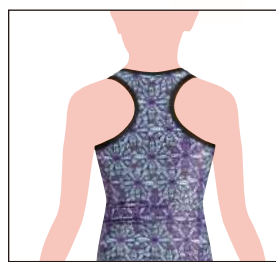

プリントトリコットライントップ

Yバックに変更可能
オプション追加料金 ¥0

プリントトリコットライントップ

商品番号 **5011**

JS/JM/JL/SS/S/M/L/LL
全サイズ
¥4,180 (税込)

生地 **P** プリントトリコット

ボディのプリント柄はAIRMOVEの**P**プリントトリコットレオタードから商品番号をご指定下さい。

プリント柄
品番指定 **P**

Yバックに変更可能
オプション追加料金 ¥0

プリントトリコットパイピングライントップ

商品番号 **5014**

JS/JM/JL/SS/S/M/L/LL
全サイズ
¥5,610 (税込)

生地 **P** プリントトリコット
T トリコット

ボディのプリント柄はAIRMOVEの**P**プリントトリコットレオタードから商品番号をご指定頂き、パイピングのカラーは**T**トリコット生地カラーバリエーションからご指定下さい。

プリント柄
品番指定 **P** Color
指定 **T**

プリントトリコットライントップ 切替オプション

※オプションを追加したライントップは、返品交換不可となっております。
サイズ等の確認を行なった上、ご注文下さい。

オプション追加料金

無 料

5011はイラストの様な切替タイプに変更することが可能です。

お好みの切替タイプをお選び頂き、ボディ無地部分は**T**トリコット生地カラーバリエーションの中からお好みのカラーをご指定下さい。

※切替オプションをご利用頂いたライントップはワイバックがご利用不可となります。

...無地

...プリント柄

ライントップ着丈 サイズチャート

SIZE	JS	JM	JL	SS	S	M	L	LL
着 丈	38cm	41cm	44cm	47cm	51cm	54cm	57cm	60cm

ライントップのサイズについては
ボディサイズレオタード対応表を参考に
お選び下さい。

無地ライントップ

Yバックに変更可能
オプション追加料金 ¥0